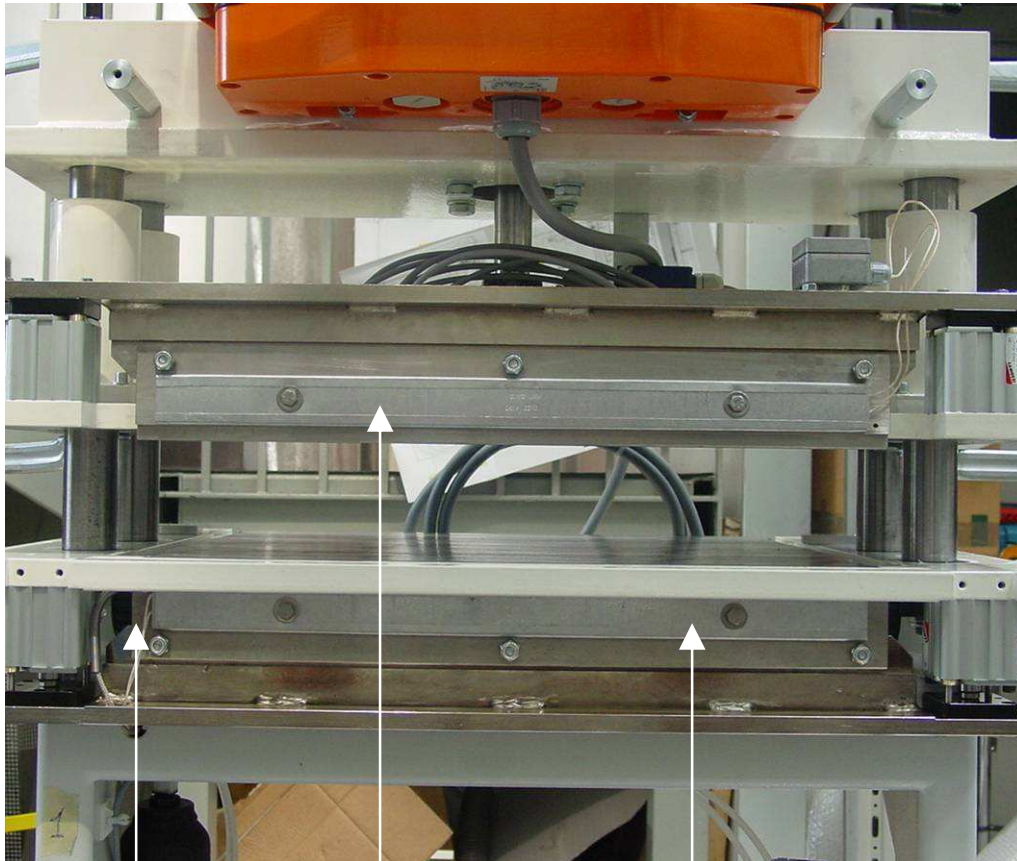

RESISTANCES

50

51

52

Rep	Désignation	Qté	Code article
50	SONDE DE TEMPERATURE	1	REB BOR 0050
51	RESISTANCE	1	REB BOR 0051
52	RESISTANCE	1	REB BOR 0052