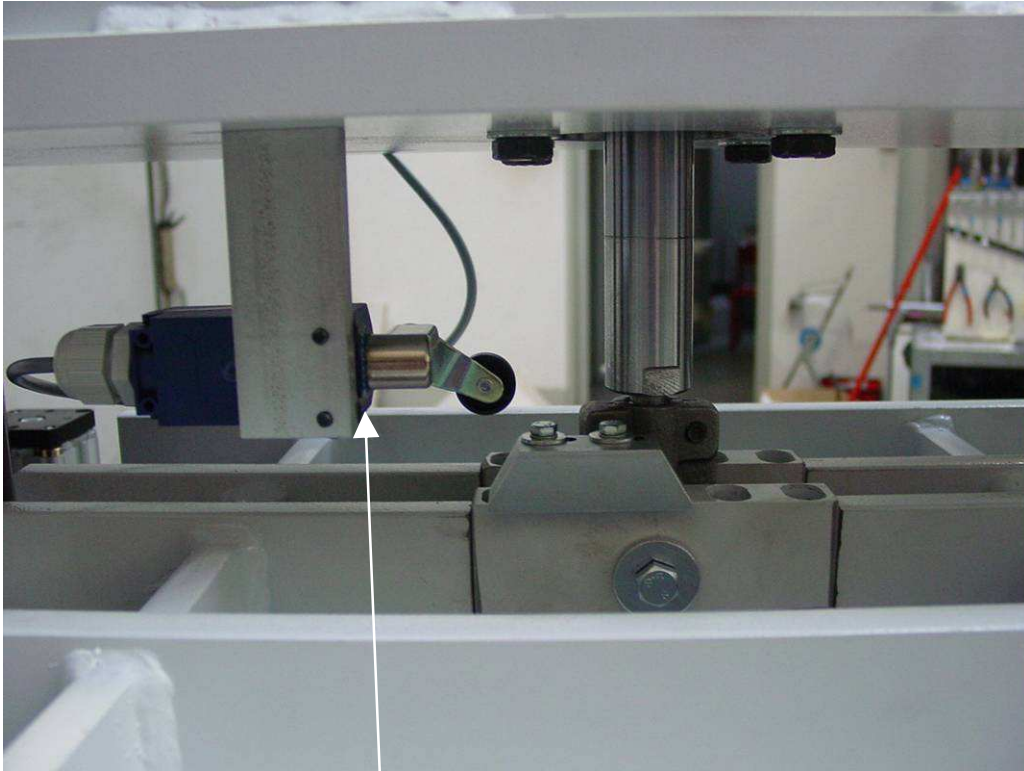

DETECTEURS

30

Rep	Désignation	Qté	Code article
30	DETECTEUR POSITION HAUTE	1	REB BOR 030