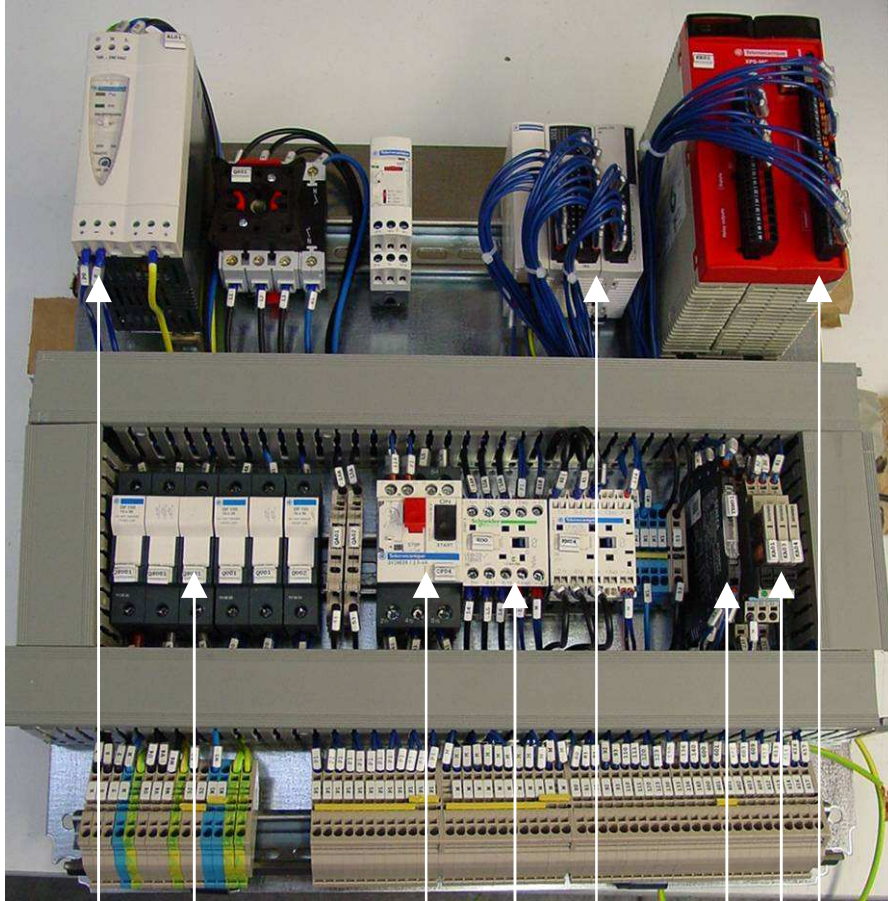

## COFFRET ELECTRIQUE

90 91 92 93 94 95 96 97

Rep	Désignation	Qté	Code article
90	ALIMENTATION 24V	1	REB BORS 0090
91	PORTE FUSIBLE 1PÔLE	1	REB BORS 00911
	2 PÔLES	1	REB BORS 00912
	3 PÔLES	1	REB BORS 00913
92	DIDJONCTEUR MOTEUR	1	REB BORS 0092
93	CONTACTEUR	1	REB BORS 0093
94	AUTOMATE	1	REB BORS 00941
	CARTE ANALOGIQUE	1	REB BORS 00942
95	CONVERTISSEUR	1	REB BORS 0095
96	RELAIS	3	REB BORS 0096
97	MODULE DE SÉCURITÉ	1	REB BORS 0097